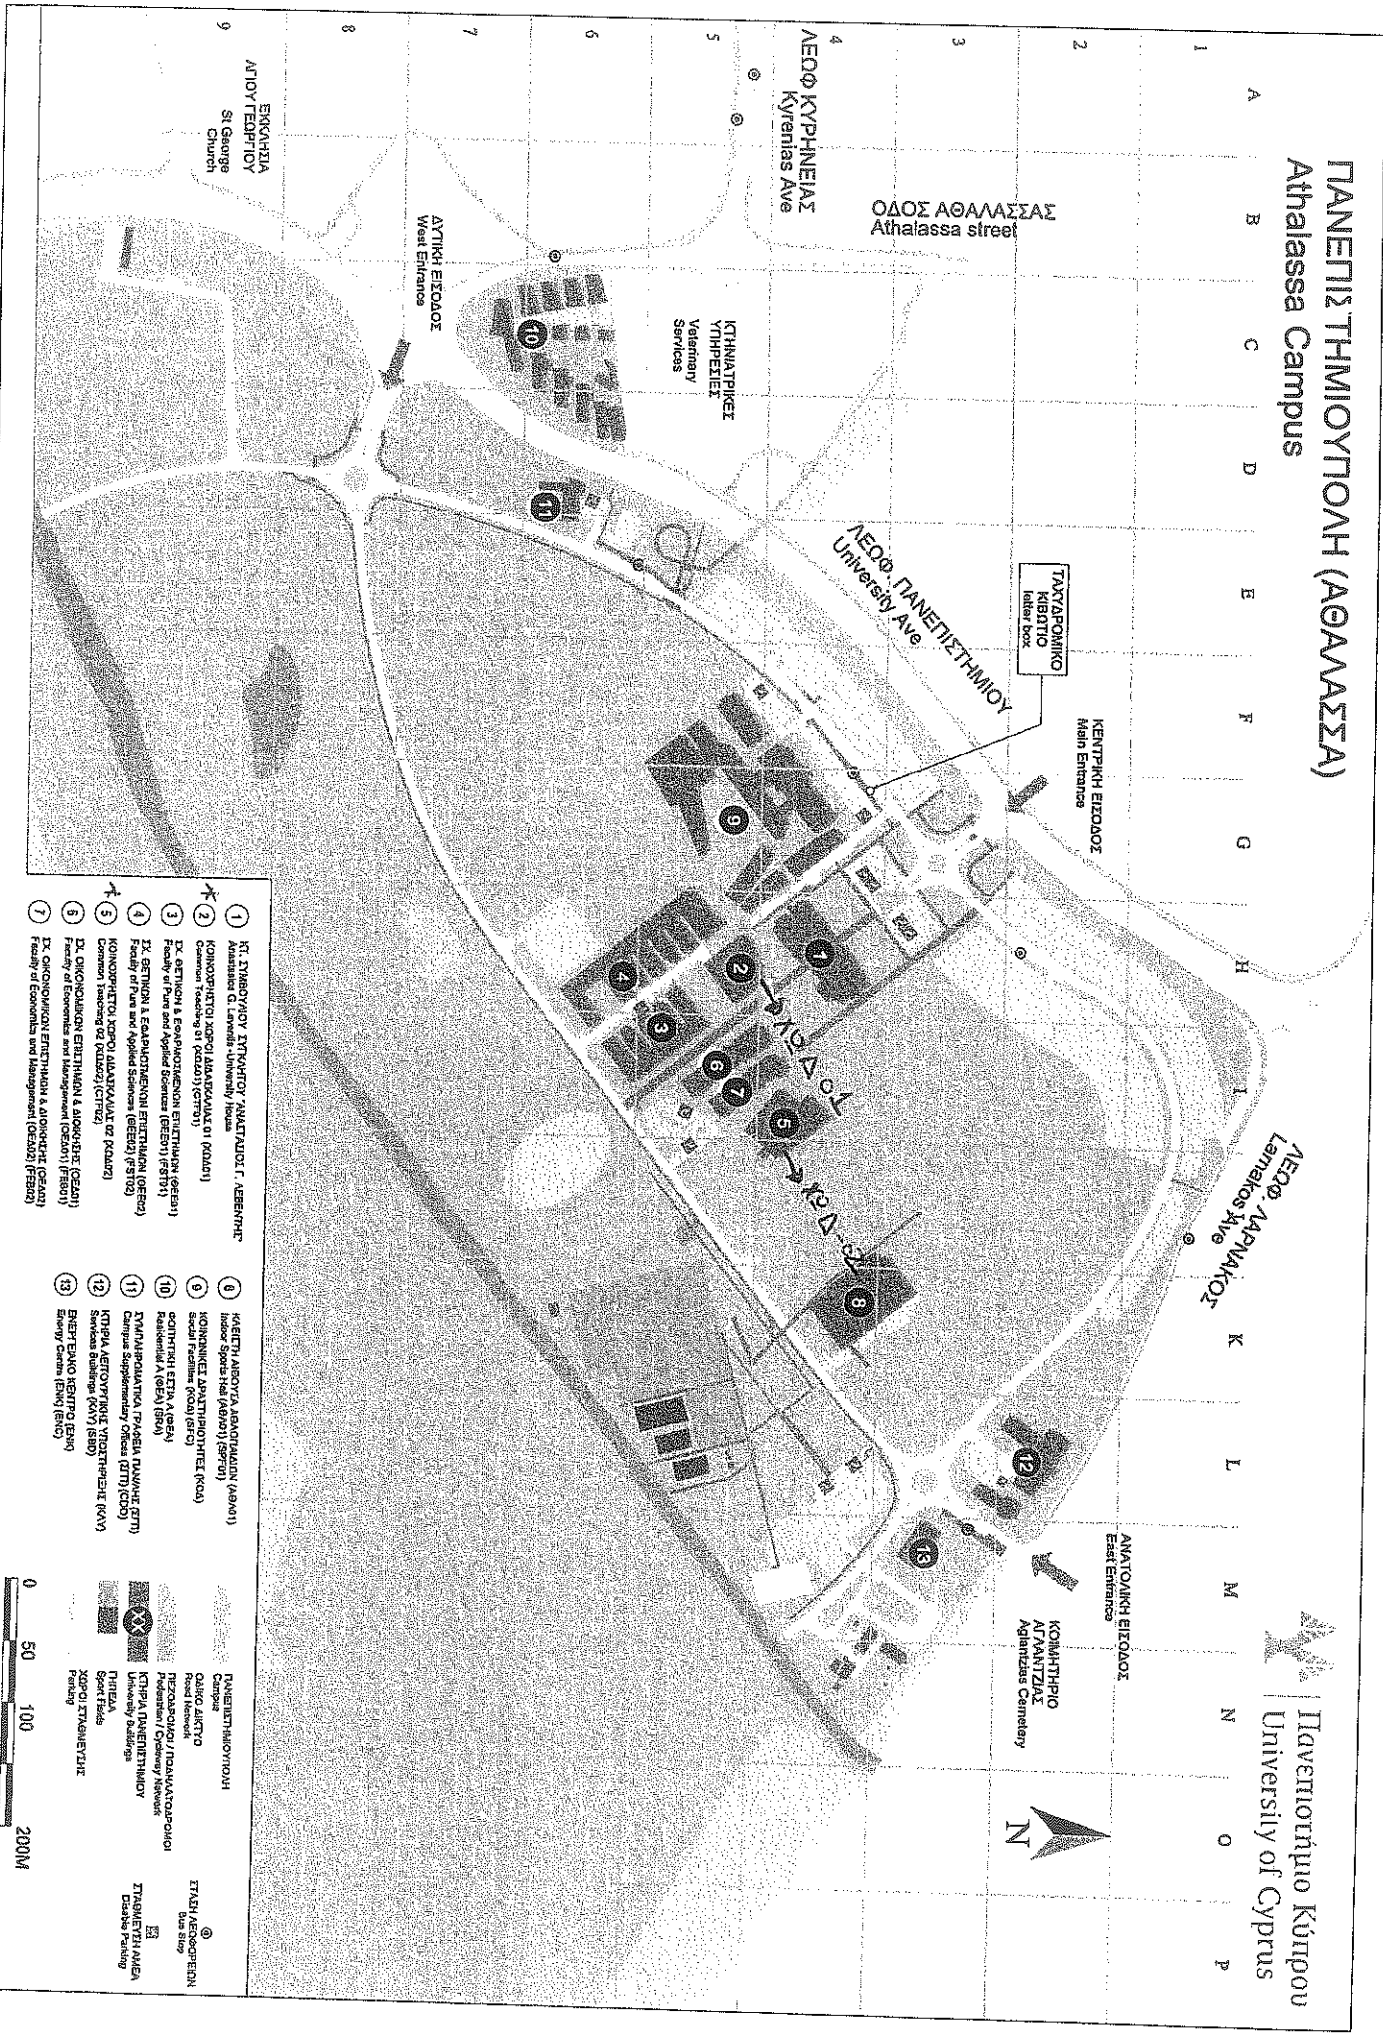

ΠΑΝΕΠΙΣΤΗΜΙΟ ΚΥΠΡΟΥ Athalassa Campus

Πανεπιστήμιο Κύπρου
University of Cyprus

- 1 ΚΤ ΣΤΑΘΟΥΣ ΣΤΡΩΤΟΥ ΝΑΥΤΙΔΙΟΥ Γ. ΑΒΕΡΝΗΤ
- 2 Διοίκησης of Cyprus University House
- 3 ΚΟΝΟΥΧΕΤΟ ΧΩΡΟ ΔΙΑΓΚΩΝΙΑΣ (ΚΟΔ)
- 4 Κοινωνική διδασκαλία (ΚΟΔ)
- 5 ΕΚ ΔΕΙΤΗΝ & ΕΡΕΥΝΗΤΙΚΟΝ ΕΠΙΣΤΗΜΩΝ (ΕΕΕ)
- 6 Faculty of Fine and Applied Sciences (ΕΕΕΑ) (ΕΣΤ11)
- 7 ΕΚ ΔΕΙΤΗΝ & ΕΡΕΥΝΗΤΙΚΟΝ ΕΠΙΣΤΗΜΩΝ (ΕΕΕ)
- 8 Faculty of Pure and Applied Sciences (ΕΕΕΑ) (ΕΣΤ12)
- 9 ΚΟΝΟΥΧΕΤΟ ΧΩΡΟ ΔΙΑΓΚΩΝΙΑΣ (ΚΟΔ)
- 10 Κοινωνική διδασκαλία (ΚΟΔ)
- 11 Δ. ΟΙΚΟΝΟΜΙΚΩΝ ΕΠΙΣΤΗΜΩΝ & ΔΙΟΙΚΗΣΕΩΣ (ΟΕΔ)
- 12 Faculty of Economics and Management (ΟΕΔ) (ΕΣΤ1)
- 13 Δ. ΟΙΚΟΝΟΜΙΚΩΝ ΕΠΙΣΤΗΜΩΝ & ΔΙΟΙΚΗΣΕΩΣ (ΟΕΔ)
- 14 Faculty of Economics and Management (ΟΕΔ) (ΕΣΤ2)

<ul style="list-style-type: none"> 8 ΚΑΙΕΤΥ ΑΡΧΟΤΑ ΔΙΑΠΟΛΙΤΙΚΩΝ (ΚΑΜ) 9 ΙΝΣΤΙΤΟΥΤΟ ΣΠΟΡΤΗΣΗΣ (ΙΣΠ) 10 ΚΟΙΝΩΝΙΚΕΣ ΔΙΑΤΡΟΦΙΚΕΣ (ΚΟΔ) 11 ΕΠΙΣΤΗΜΗ ΕΡΓΑΣΙΑΣ (ΕΕΑ) 12 ΡΑΔΙΟΕΠΙΣΤΗΜΗ Α (ΕΕΑ) (ΕΣΑ) 13 ΤΥΠΟΓΡΑΦΕΙΑ ΠΑΡΕΣΙΑ ΡΑΔΙΟΕΡΓΑΣΤΗΡΙΟΝ (ΡΕΡ) 14 ΚΑΜΠΟΥΣ ΣΥΝΕΡΓΕΙΑΣ ΟΡΓΑΝΙΣΜΟΥ (ΚΟΩ) 15 ΣΧΟΛΗ ΑΕΡΟΠΛΑΝΩΝ (ΑΕΑ) 16 ΣΧΟΛΗ ΑΕΡΟΠΛΑΝΩΝ (ΑΕΑ) 17 ΕΡΕΥΝΗΤΙΚΟ ΚΕΝΤΡΟ (ΕΚ) 18 ΕΡΕΥΝΗΤΙΚΟ ΚΕΝΤΡΟ (ΕΚ) 	<ul style="list-style-type: none"> ΠΑΝΕΠΙΣΤΗΜΙΟΥ Οδός ΠΡΟΣΚΟΜΙΑ / ΠΡΟΚΑΤΑΡΟΧΟΙ ΚΤΡΙΑ ΠΑΝΕΠΙΣΤΗΜΙΟΥ ΚΤΡΙΑ ΑΕΡΟΠΛΑΝΩΝ ΧΩΡΟΙ ΣΤΑΘΕΥΣΗΣ 	<ul style="list-style-type: none"> ΕΤΑΣ/ΑΕΡΟΣΤΕΡΕΑ Bus stop ΕΤΑΣ/ΕΤΑΣ Επίσημο Πάρκο
--	---	---