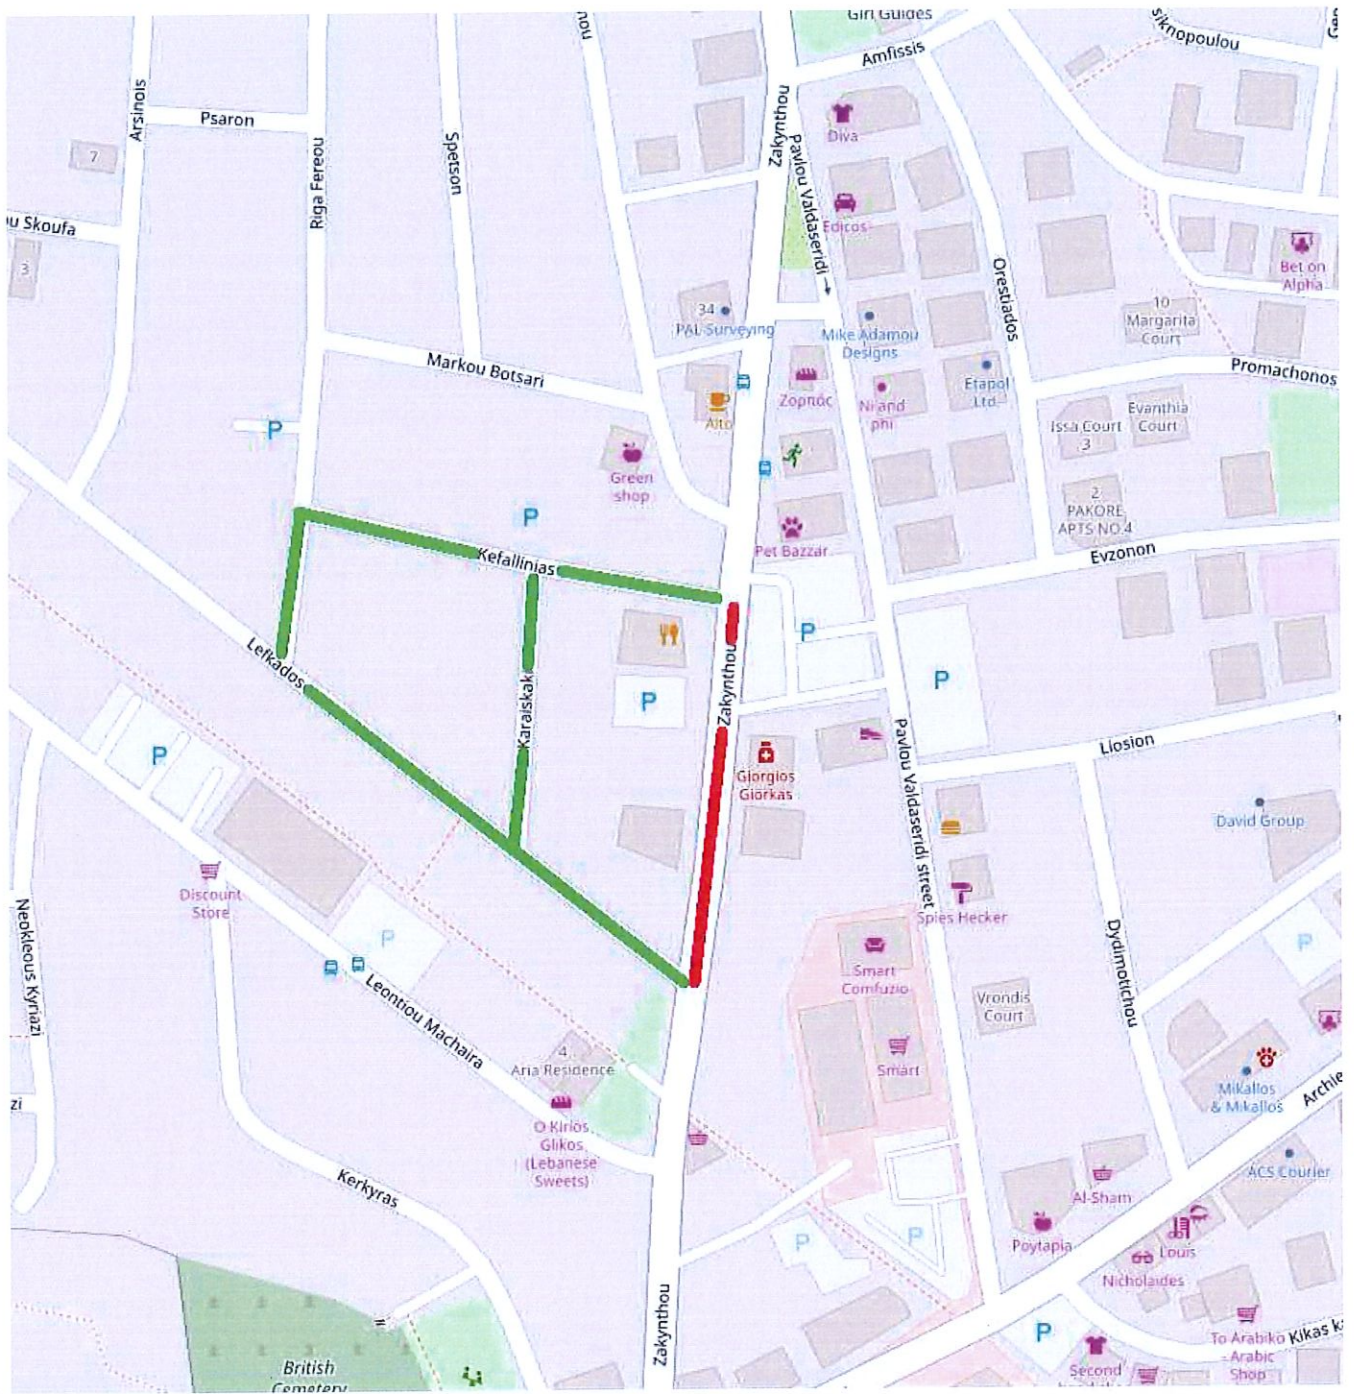

ΕΡΓΟ:
ΑΡΧΗ ΗΛΕΚΤΡΙΣΜΟΥ ΚΥΠΡΟΥ
ΕΑC 202/2024

ΕΡΓΟΛΑΒΟΙ:
HELLENIC CABLES
S. HADJICHRISTOFI CONSTRUCTION LTD

RCA ΓΙΑ ΔΟΚΙΜΑΣΤΙΚΕΣ ΕΚΣΚΑΦΕΣ ΣΤΗΝ
ΟΔΟ ΖΑΚΥΝΘΟΥ ΜΕΤΑΞΥ ΤΩΝ ΟΔΩΝ
ΛΕΥΚΑΔΟΣ ΚΑΙ ΚΕΦΑΛΛΗΝΙΑΣ
NO. 1.3

ΤΜΗΜΑ ΕΚΤΕΛΕΣΗΣ
ΔΟΚΙΜΑΣΤΙΚΩΝ

ΕΚΤΡΟΠΗ