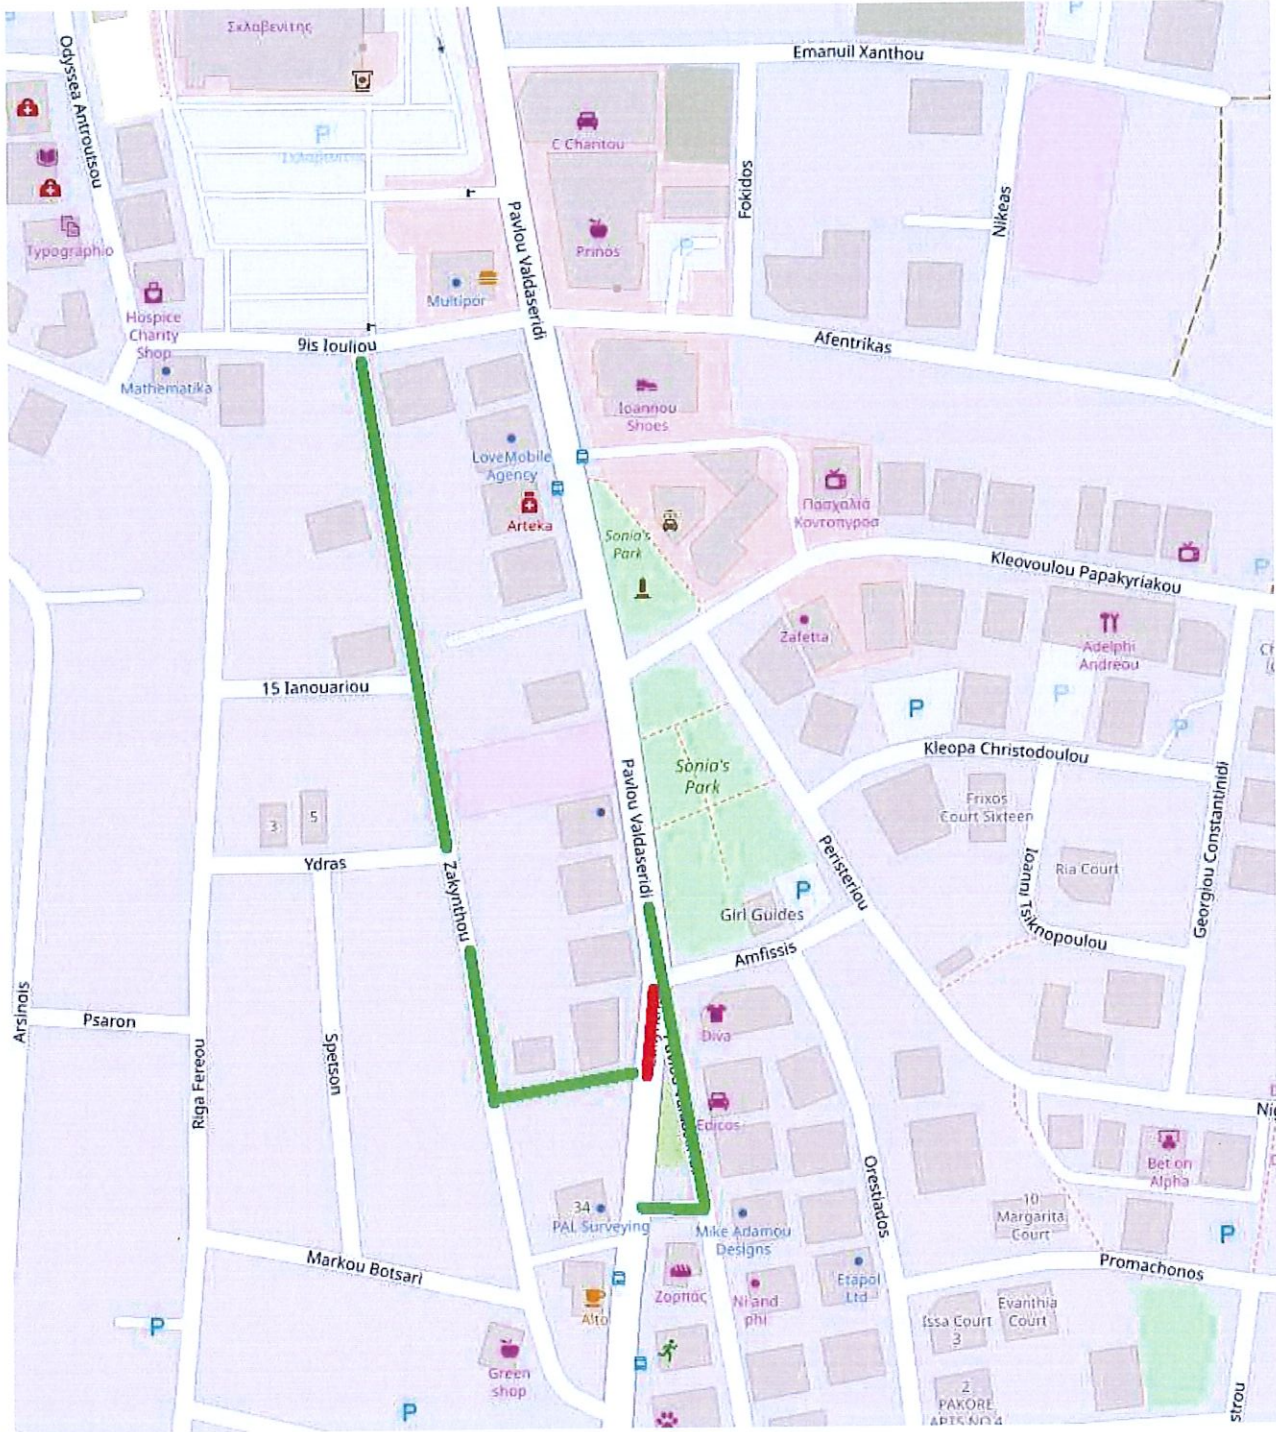

ΕΡΓΟ:
ΑΡΧΗ ΗΛΕΚΤΡΙΣΜΟΥ ΚΥΠΡΟΥ
ΕΑC 202/2024

ΕΡΓΟΛΑΒΟΙ:
HELLENIC CABLES
S. HADJICHRISTOFI CONSTRUCTION LTD

RCA ΓΙΑ ΔΟΚΙΜΑΣΤΙΚΕΣ ΕΚΣΚΑΦΕΣ ΣΤΗΝ
ΣΥΜΒΟΛΗ ΤΩΝ ΟΔΩΝ ΠΑΥΛΟΥ ΒΑΛΔΑΣΕΡΙΔΗ
ΚΑΙ ΖΑΚΥΝΘΟΥ
NO. 1.4

ΤΜΗΜΑ ΕΚΤΕΛΕΣΗΣ
ΔΟΚΙΜΑΣΤΙΚΩΝ

ΕΚΤΡΟΠΗ