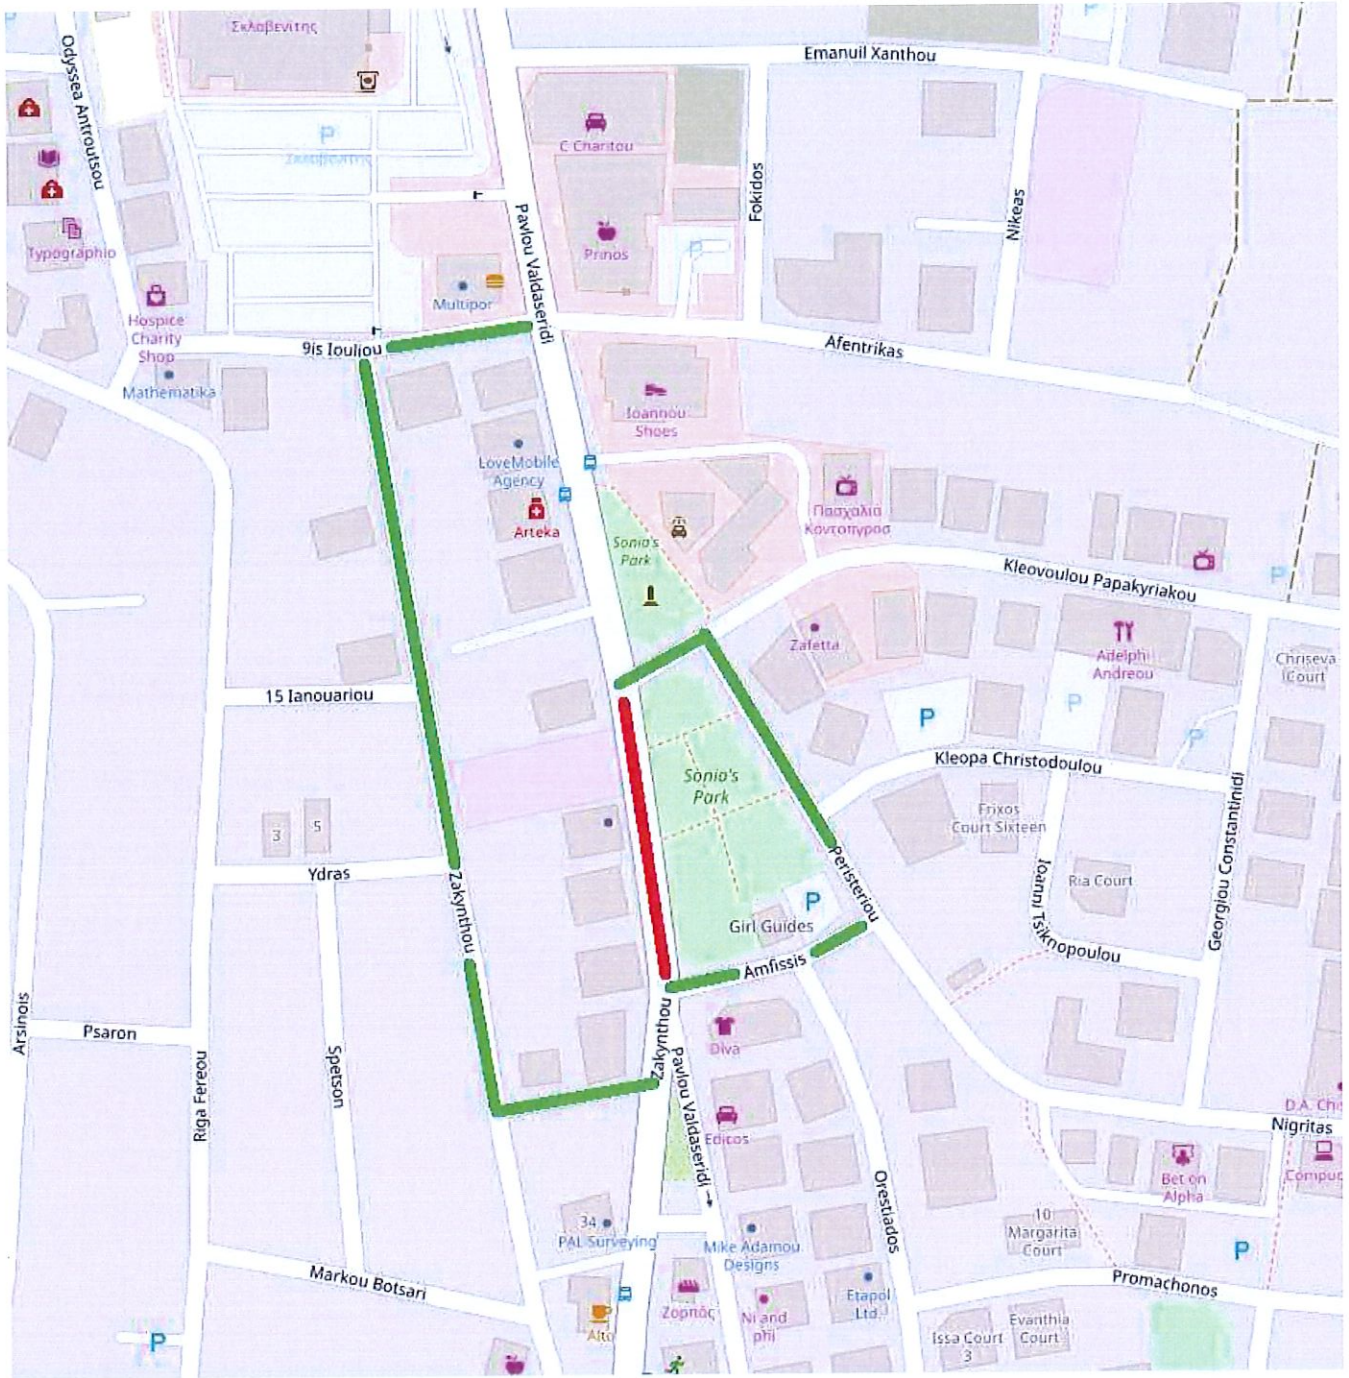

ΕΡΓΟ:  
 ΑΡΧΗ ΗΛΕΚΤΡΙΣΜΟΥ ΚΥΠΡΟΥ  
 ΕΑC 202/2024

ΤΜΗΜΑ ΕΚΤΕΛΕΣΗΣ  
 ΔΟΚΙΜΑΣΤΙΚΩΝ

ΕΡΓΟΛΑΒΟΙ:  
 HELLENIC CABLES  
 S. HADJICHRISTOFI CONSTRUCTION LTD

ΕΚΤΡΟΠΗ

RCA ΓΙΑ ΔΟΚΙΜΑΣΤΙΚΕΣ ΕΚΣΚΑΦΕΣ ΣΤΗΝ ΟΔΟ  
 ΠΑΥΛΟΥ ΒΑΛΔΑΣΕΡΙΔΗ ΜΕΤΑΞΥ ΚΛΕΟΒΟΥΛΟΥ  
 ΠΑΠΑΚΥΡΙΑΚΟΥ ΚΑΙ ΑΦΕΝΤΡΙΚΑΣ  
 (NO 1.6 & 1.7)