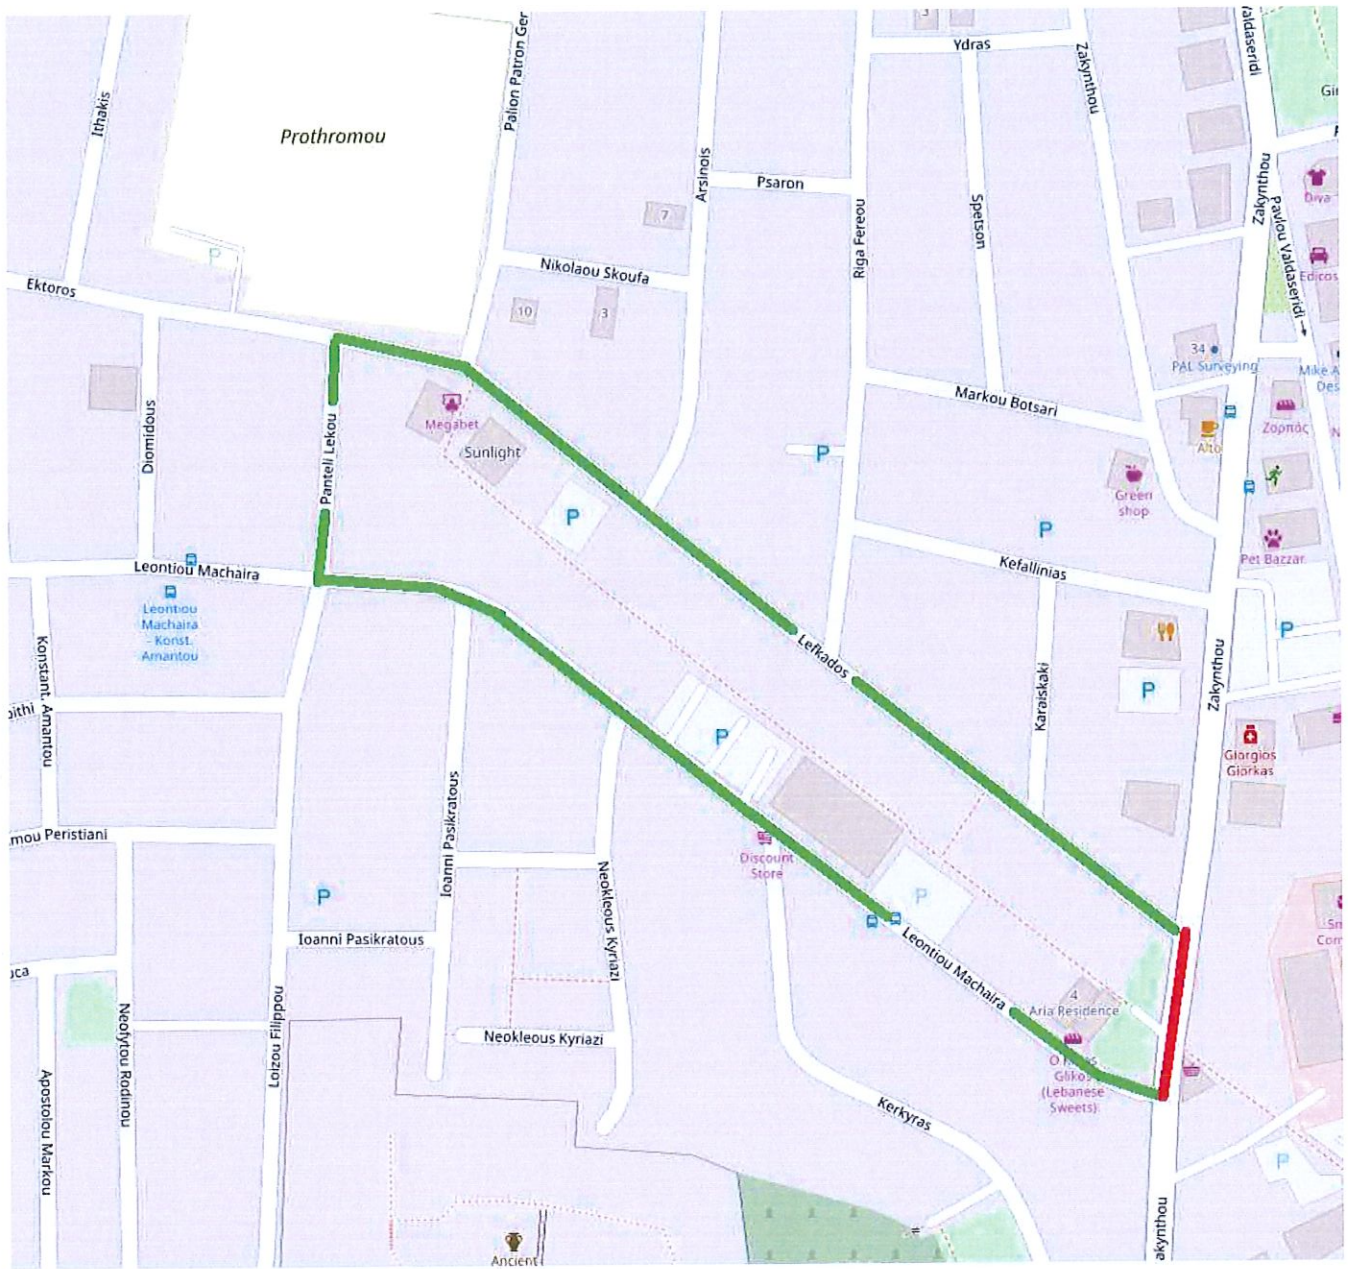

ΕΡΓΟ:
ΑΡΧΗ ΗΛΕΚΤΡΙΣΜΟΥ ΚΥΠΡΟΥ
ΕΑC 202/2024

ΕΡΓΟΛΑΒΟΙ:
HELLENIC CABLES
S. HADJICHRISTOFI CONSTRUCTION LTD

RCA ΓΙΑ ΔΟΚΙΜΑΣΤΙΚΕΣ ΕΚΣΚΑΦΕΣ ΣΤΗΝ
ΟΔΟ ΖΑΚΥΝΘΟΥ ΜΕΤΑΞΥ ΤΩΝ ΟΔΩΝ
ΛΕΥΚΑΔΟΣ ΚΑΙ ΛΕΟΝΤΙΟΥ ΜΑΧΑΙΡΑ
NO. 1.2

ΤΜΗΜΑ ΕΚΤΕΛΕΣΗΣ
ΔΟΚΙΜΑΣΤΙΚΩΝ

ΕΚΤΡΟΠΗ